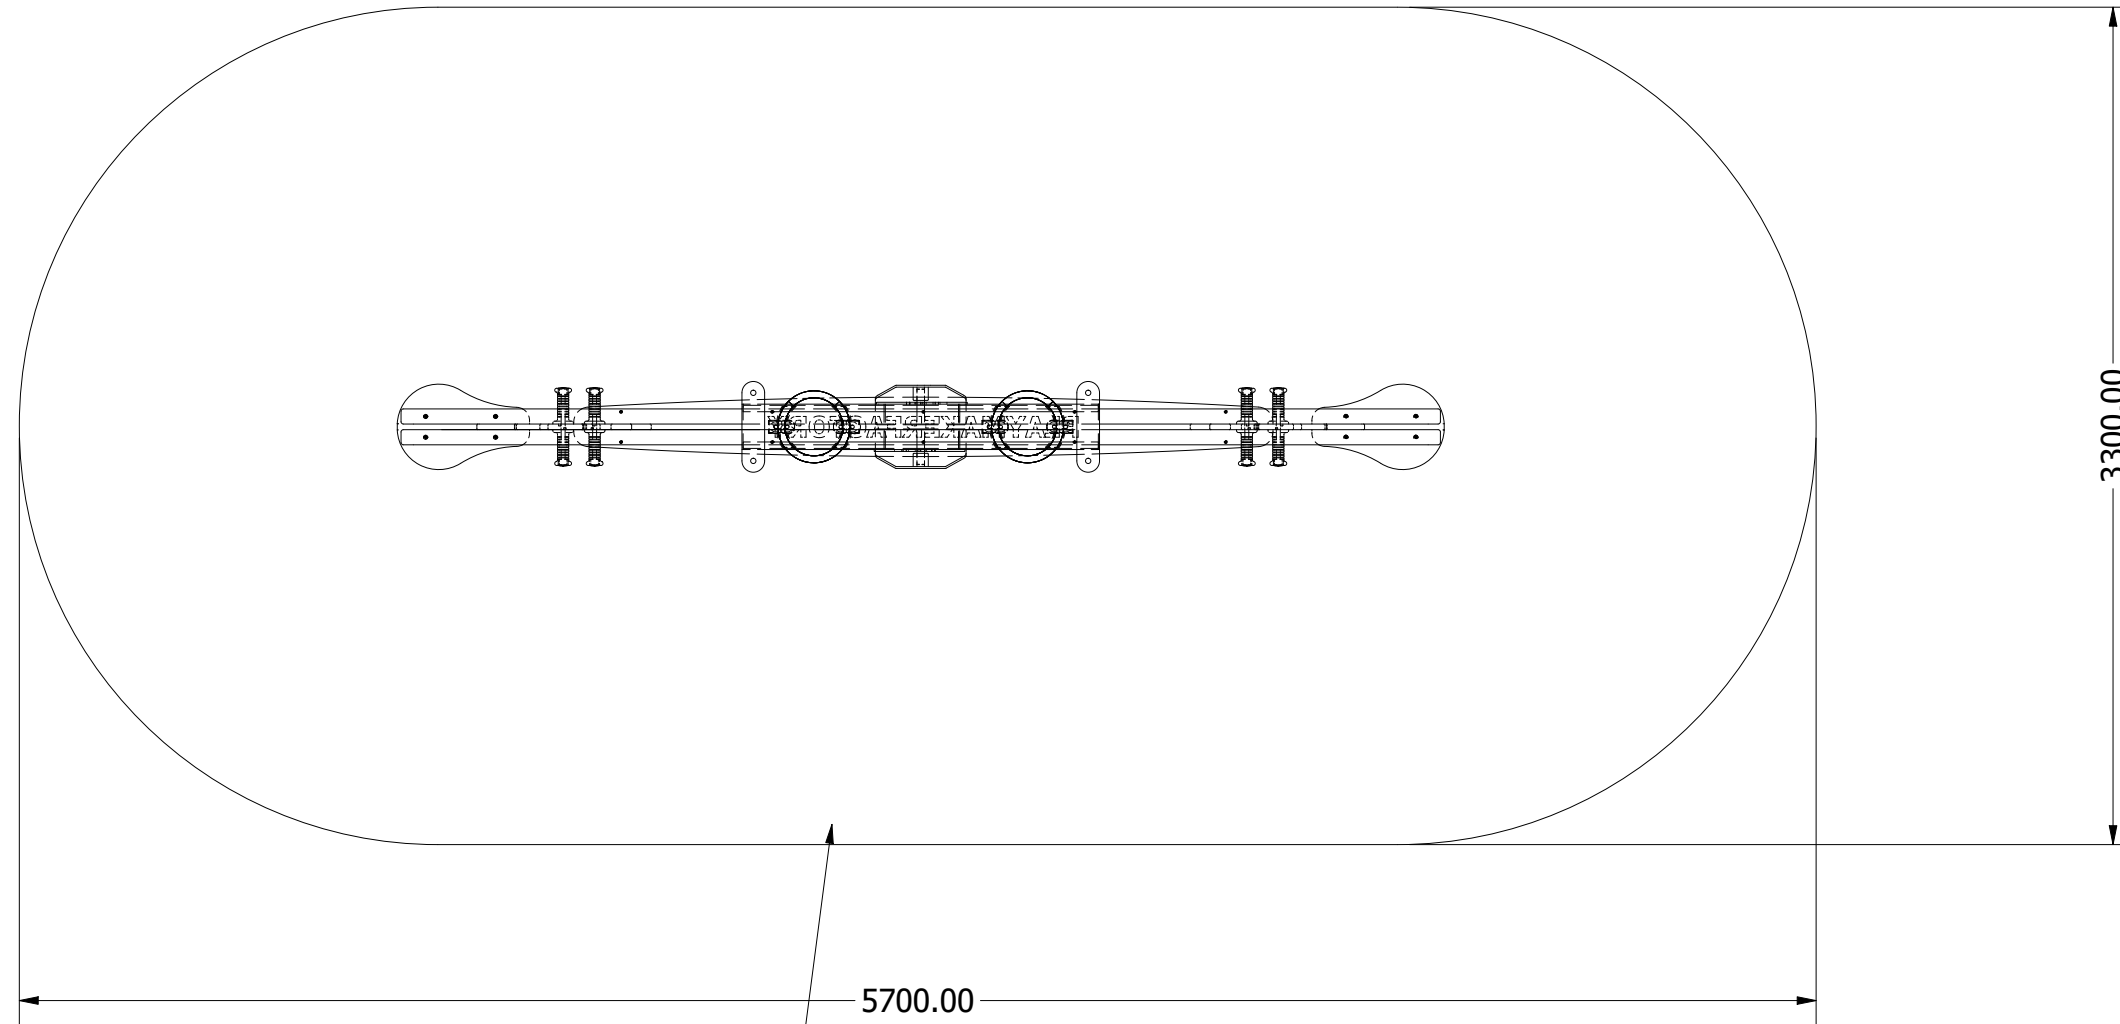

# Τραμπάλα P008B

Τραμπάλα με διπλό ελατήριο και Φιγούρες κουνέλι

DRAWN J. Pappas	10/12/2020	Article No. <b>P008B</b>	
			
		Pappas J. Sport	REV
	SCALE	1 / 10	SHEET 1 OF 4

DRAWN J. Pappas	10/12/2020	Article No. <b>P008B</b>	
			
		Pappas J. Sport	
		REV	
	SCALE	1/20	SHEET 2 OF 4

Επιφάνεια πτώσης ~25m<sup>2</sup>

5700.00

3300.00

Επιφάνεια Πτώσης

DRAWN J. Pappas	10/12/2020	Article No. <b>P008B</b>		
				
		Pappas J. Sport		REV
	SCALE	1/20	SHEET 4 OF 4	