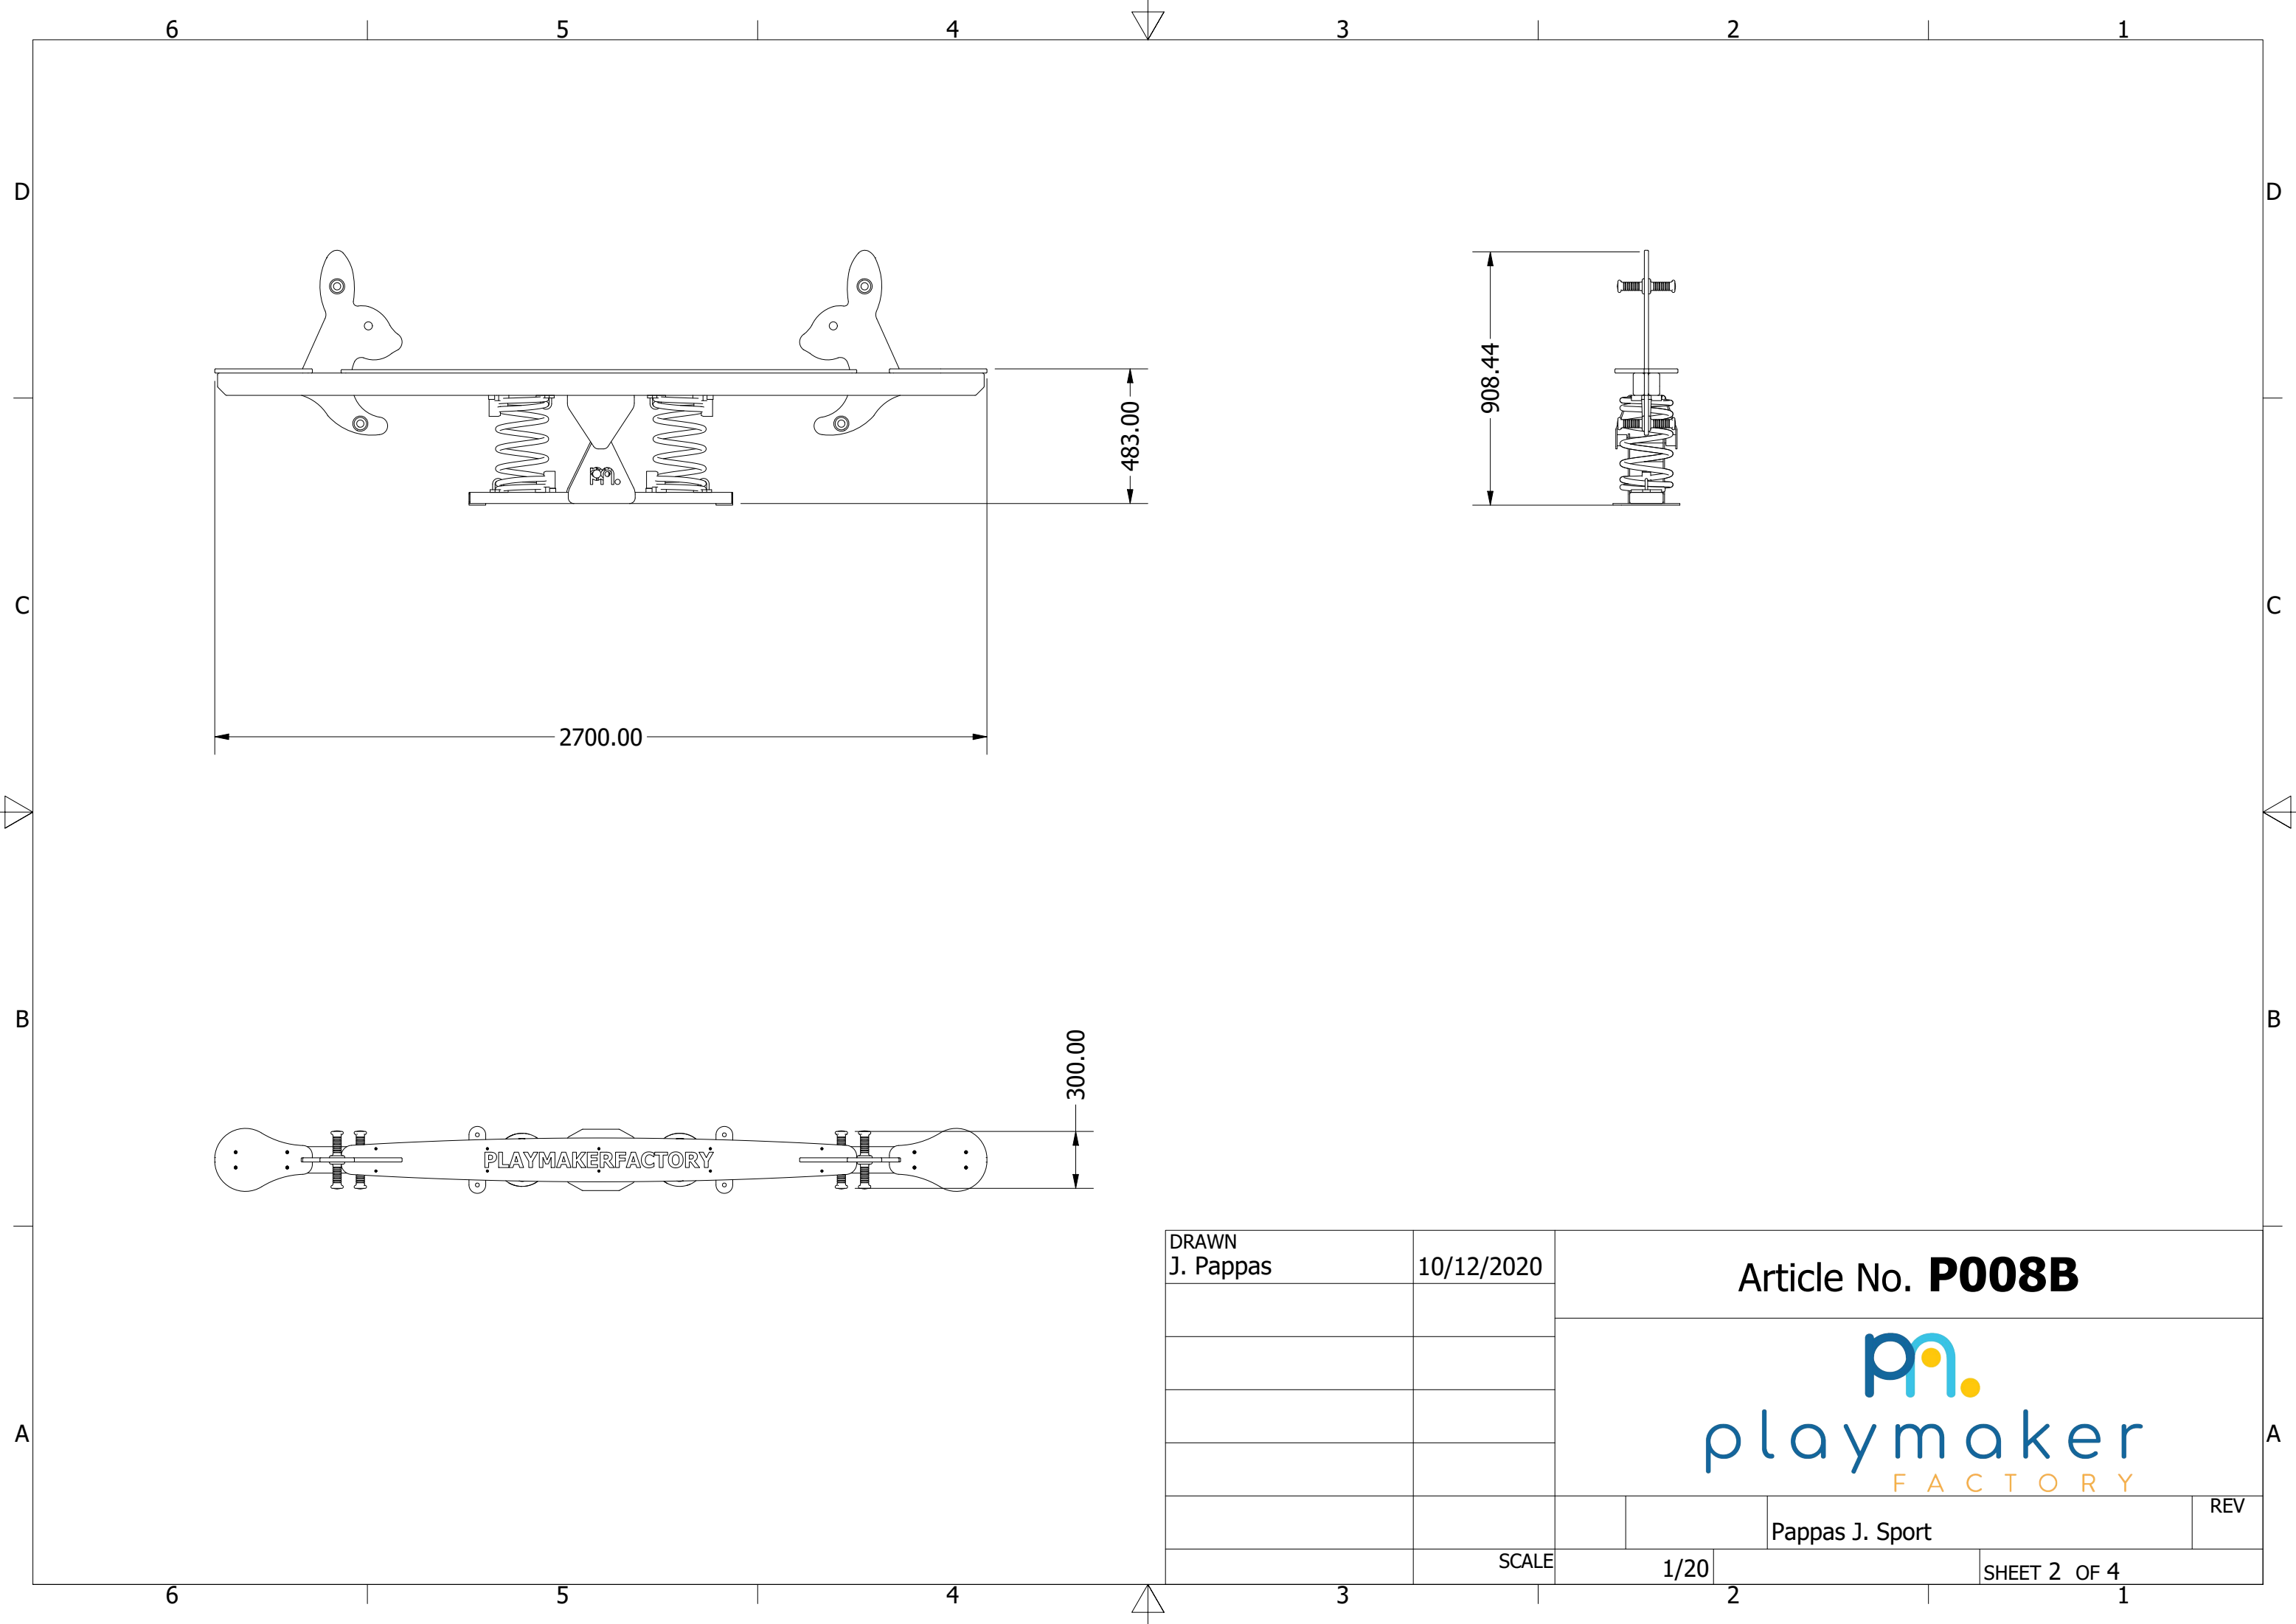

# Τραμπάλα P008B

Τραμπάλα με διπλό ελατήριο και Φιγούρες κουνέλι

DRAWN J. Pappas	10/12/2020	Article No. <b>P008B</b>	
			
		Pappas J. Sport	REV
	SCALE	1 / 10	SHEET 1 OF 4

DRAWN J. Pappas	10/12/2020	Article No. <b>P008B</b>	
			
		Pappas J. Sport	
		REV	
	SCALE	1/20	SHEET 2 OF 4

Επιφάνεια πτώσης ~25m<sup>2</sup>

5700.00

3300.00

Επιφάνεια Πτώσης

DRAWN J. Pappas	10/12/2020	Article No. <b>P008B</b>		
				
		Pappas J. Sport		REV
	SCALE	1/20	SHEET 4 OF 4	