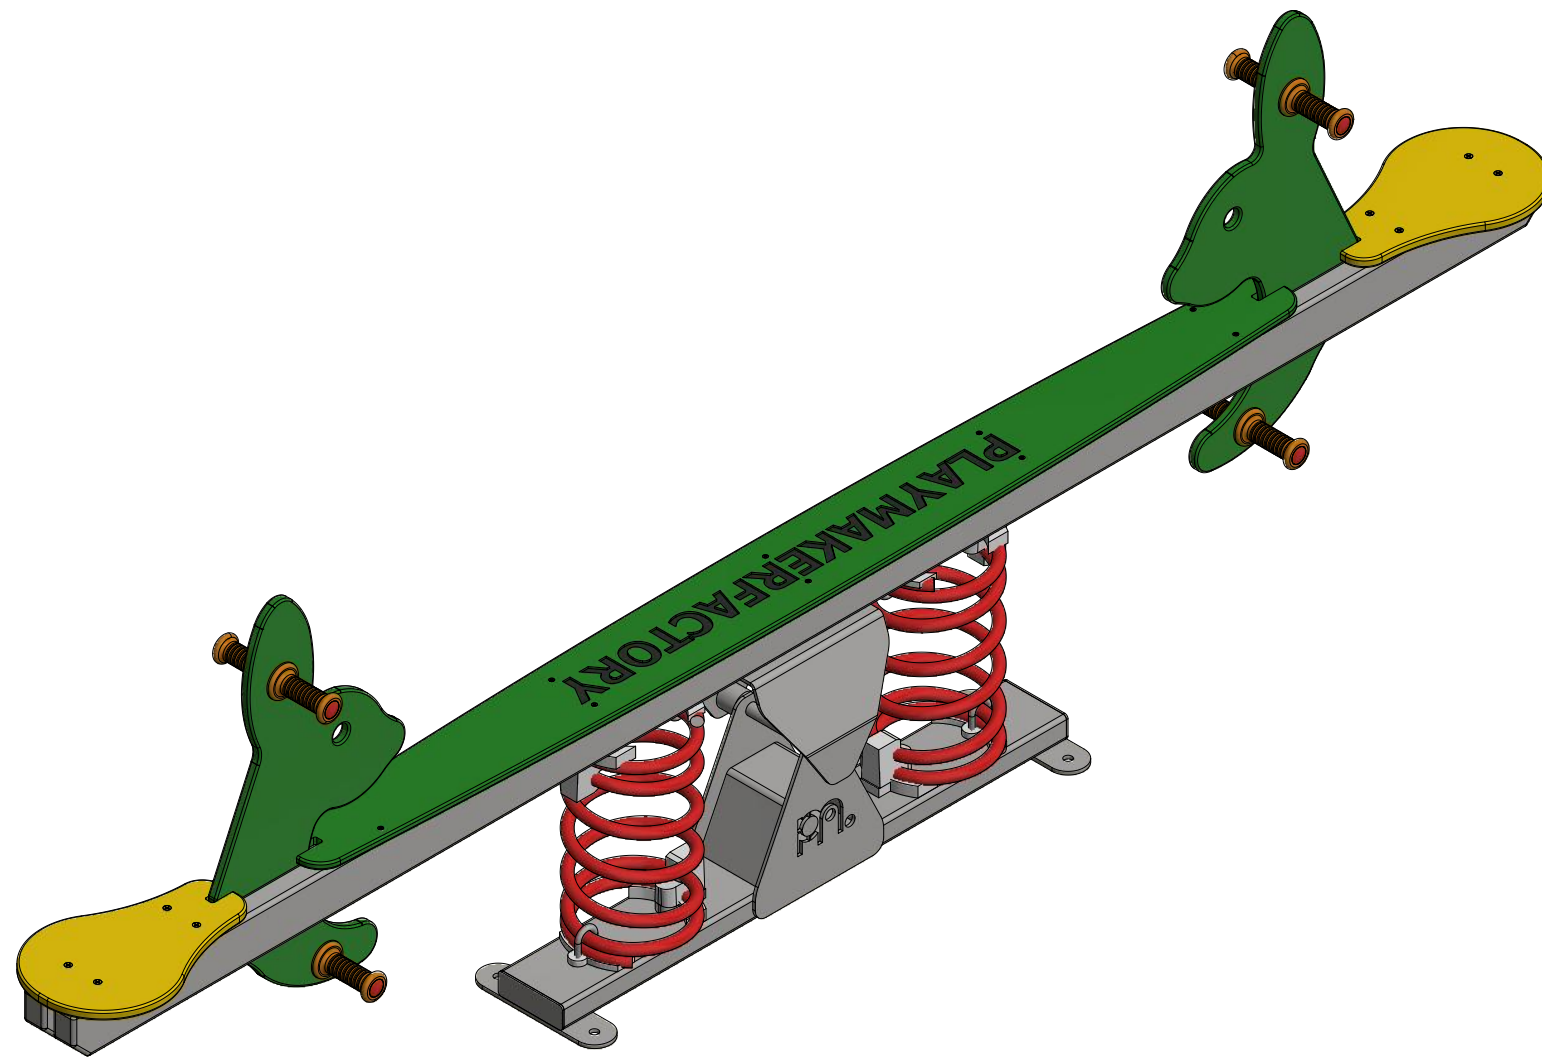

# Τραμπάλα P008B

Τραμπάλα με διπλό ελατήριο και Φιγούρες κουνέλι

DRAWN J. Pappas	10/12/2020	Article No. <b>P008B</b>	
			
		Pappas J. Sport	REV
	SCALE	1 / 10	SHEET 1 OF 4

DRAWN J. Pappas	10/12/2020	Article No. <b>P008B</b>	
			
		Pappas J. Sport	
		REV	
	SCALE	1/20	SHEET 2 OF 4

Επιφάνεια πτώσης ~25m<sup>2</sup>

5700.00

3300.00

Επιφάνεια Πτώσης

DRAWN J. Pappas	10/12/2020	Article No. <b>P008B</b>		
				
		Pappas J. Sport		REV
	SCALE	1/20	SHEET 4 OF 4	